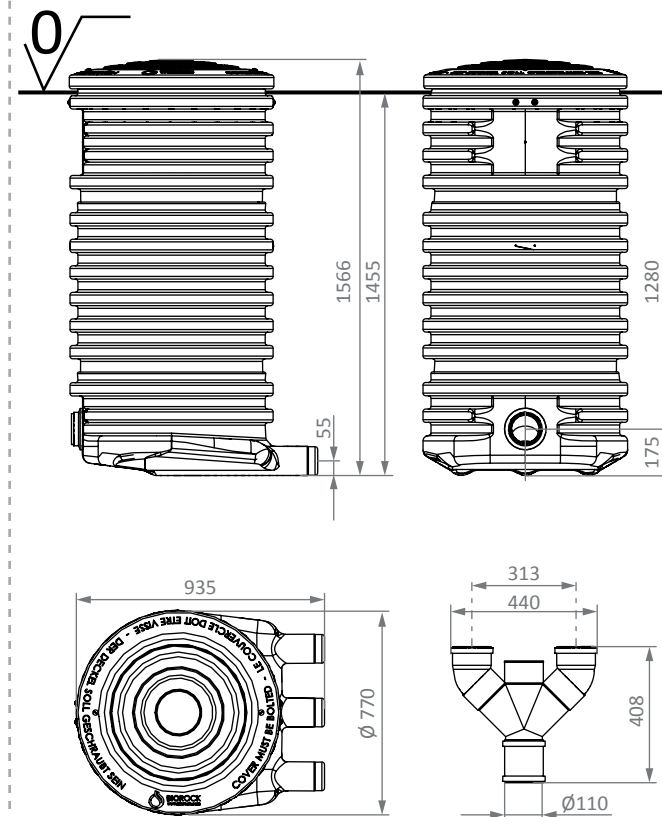

3

Exemple de configuration pour 4 sorties :  
 Example of configuration for 4 outlets :  
 Beispielkonfiguration für 4 Ausgänge :

- > NOTICE D'INSTALLATION DU REPARTITEUR ET DU Y POUR REPARTITEUR
- > INSTALLATION SHEET OF THE DISPATCHER AND OF THE Y FOR DISPATCHER
- > INSTALLATIONSANLEITUNG WASSERFLUSSVERTEILEREINHEIT UND ABZWEIGER